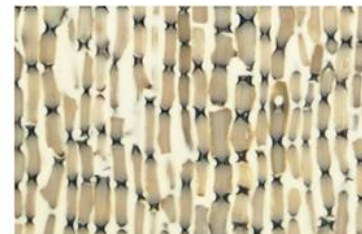

Shell tiles

Bamboo /竹贝

Please visit our website for more details