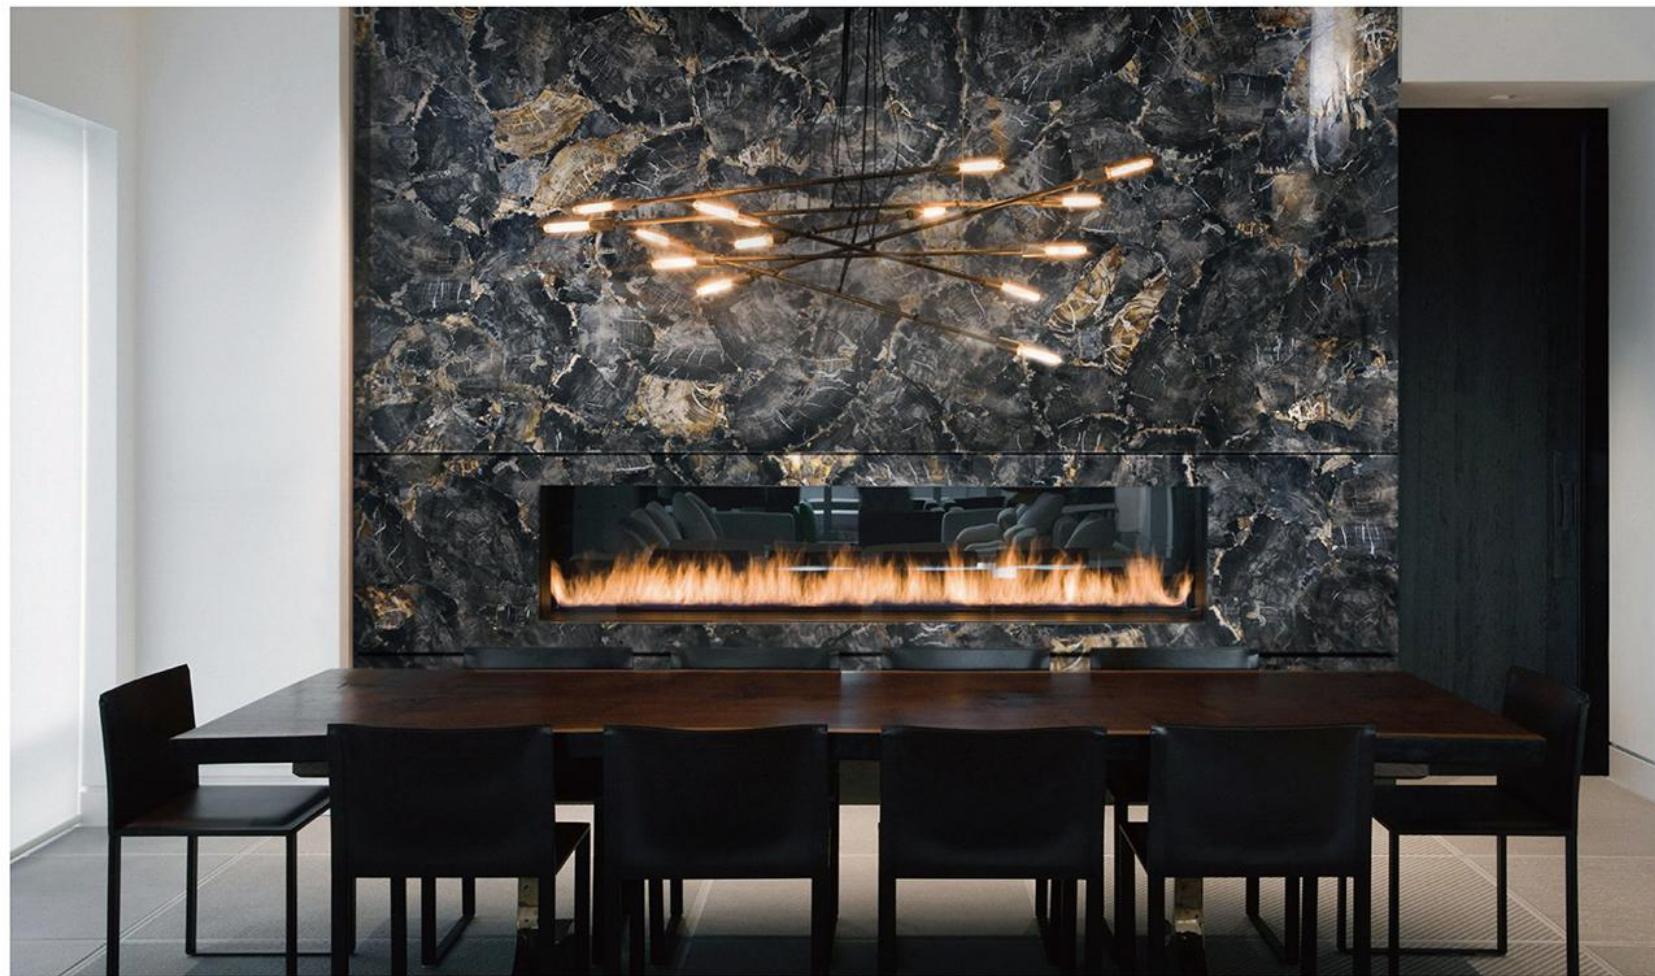

## Petrified wood

Petrified Wood(Brown) / 棕色木化石

Petrified Wood(Black) / 黑色木化石

Petrified Wood(Black) / 黑色木化石

Size Slab:  
Large Size : 1300 x 2600 x 5 to 30mm Thickness, customized  
Regular Size : 1200 x 2400 x 10 to 20mm Thickness, customized  
Small Size : 100 x 100 x 10 to 20mm Thickness, customized  
Tile : Can be customize, normally is 60\*60cm, 30\*30cm, etc  
最大尺寸:1300x 2600 x 5-40毫米厚度,定制  
常规尺寸:1200 x 2400 x 5-40毫米厚度,定制  
最小尺寸:100 x 100 x 5-40毫米厚度,定制  
板材:可以定制 : 通常是60 x60厘米,30X30厘米...