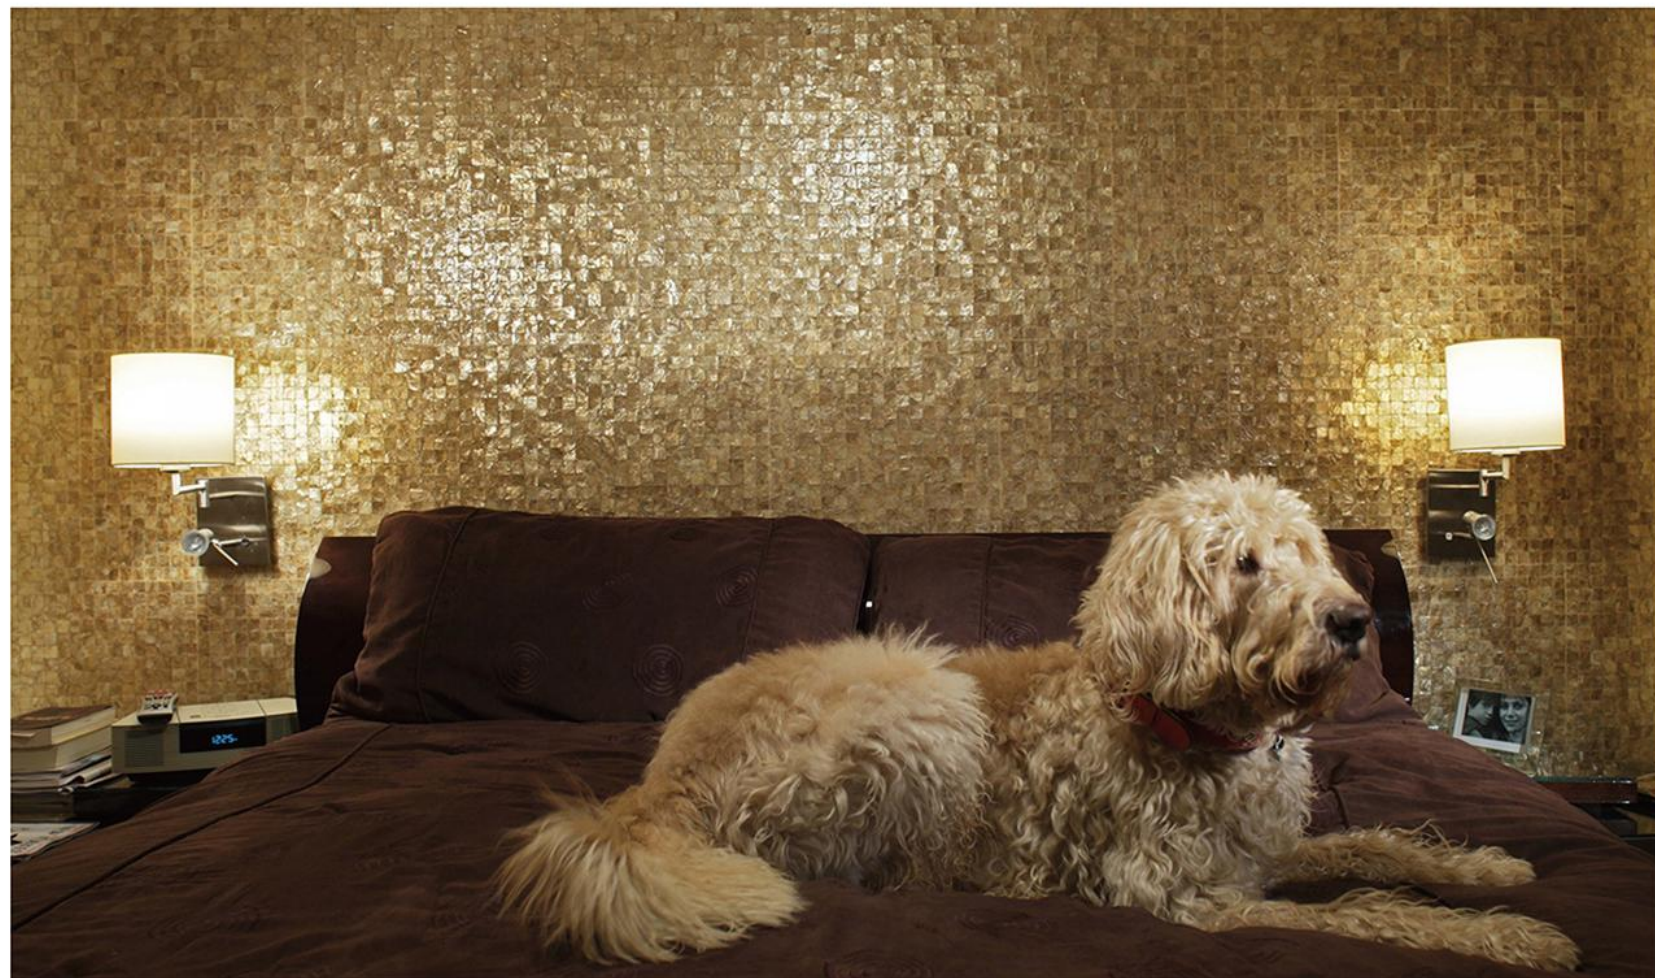

## Gold capiz shell

Capiz Shell Gold /金色镜贝

Capiz Shell Gold W /金色镜贝

Capiz Shell White /白色镜贝

Size Slab:  
Large Size : 1300 x 2600 x 3 to 20mm Thickness, customized  
Regular Size : 1200 x 2400 x 3 to 10mm Thickness, customized  
Small Size : 100 x 100 x 3 to 10mm Thickness, customized  
Tile : Can be customize, normally is 60\*60cm, 30\*30cm, etc  
最大尺寸:1300x 2600 x 3-20毫米厚度,定制  
常规尺寸:1200 x 2400 x 3-10毫米厚度,定制  
最小尺寸:100 x 100 x 3-10毫米厚度,定制  
板材:可以定制 : 通常是60 x60厘米,30X30厘米...