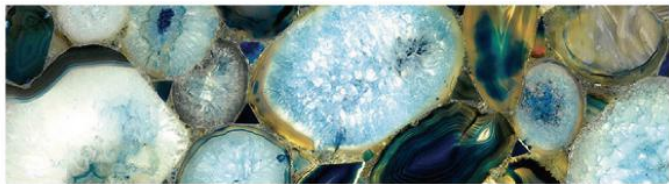

Agate stone

Agate Blue / 蓝玛瑙