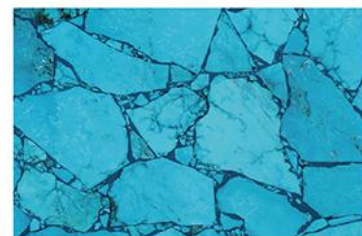

Turquoise / 绿松石