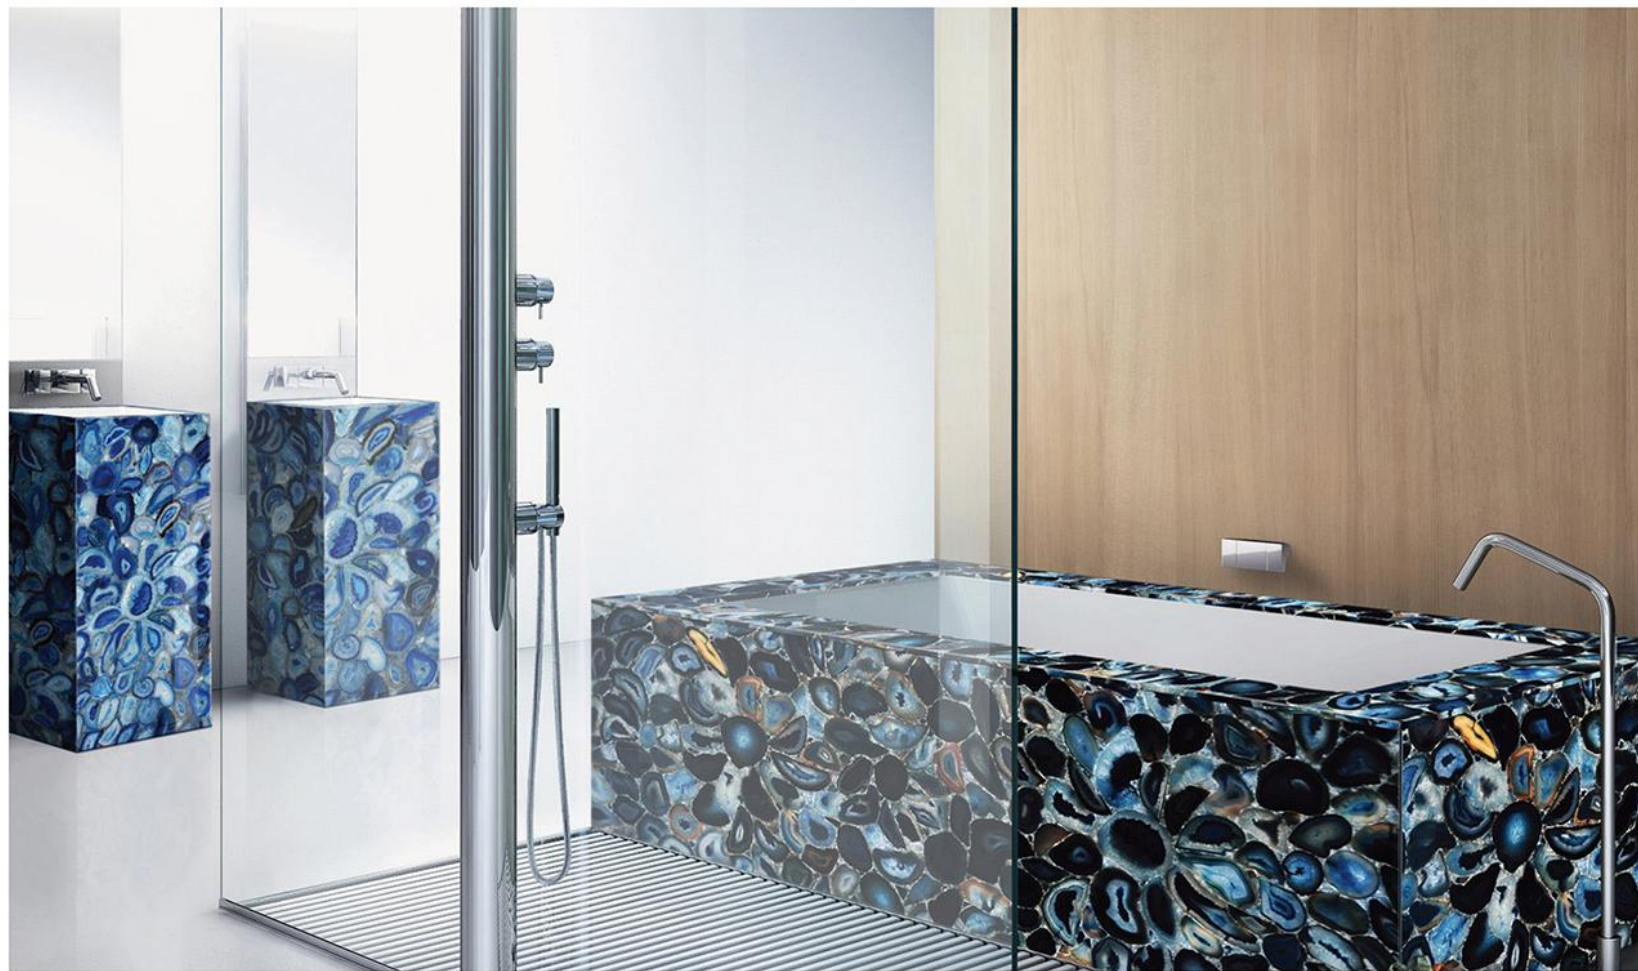

Agate stone

Size Slab:

Large Size : 1300 x 2600 x 5 to 30mm Thickness, customized

Regular Size : 1200 x 2400 x 10 to 20mm Thickness, customized

Small Size : 100 x 100 x 10 to 20mm Thickness, customized

Tile : Can be customize, normally is 60*60cm, 30*30cm, etc

最大尺寸:1300x 2600 x 5-40毫米厚度,定制

常规尺寸:1200 x 2400 x 5-40毫米厚度,定制

最小尺寸:100 x 100 x 5-40毫米厚度,定制

板材:可以定制:通常是60 x60厘米,30x30厘米...