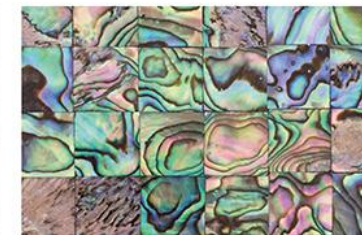

# Shell tiles

White MOP /白蝶贝

Gold MOP /黄蝶贝

Penguin Shell /企鹅贝

White MOP W /白蝶贝

Gold MOP W /黄蝶贝

Pen Shell /牛耳贝

White MOP Cut /白蝶贝三角形

Gold MOP Cut /黄蝶贝三角形

Pink Shell /粉红贝

River Shell Cut /河贝自由形

River Shell White /河贝白色

Trochus /马蹄螺

River Shell Natural /河贝自然色

White MOP /白蝶贝

Abalone Shell /鲍鱼贝